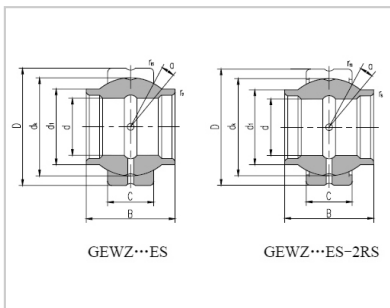

Spherical Plain Bearings

GEWZ...ES/2RS-GEWZ19ESGEWZ19ES-2RS

Bearing number :	GEWZ19ES
Bearing number :	GEWZ19ES-2RS

Dimensions (mm/inch) :	
d :	19.05
D :	31.75
B :	28.575
C :	14.275
d max :	23.368
d :	27.5
r min :	0.3
r min :	0.6
° :	5

Load ratings (kN) :	
Dynamic :	31
Static :	95
Weight kg :	0.064

: